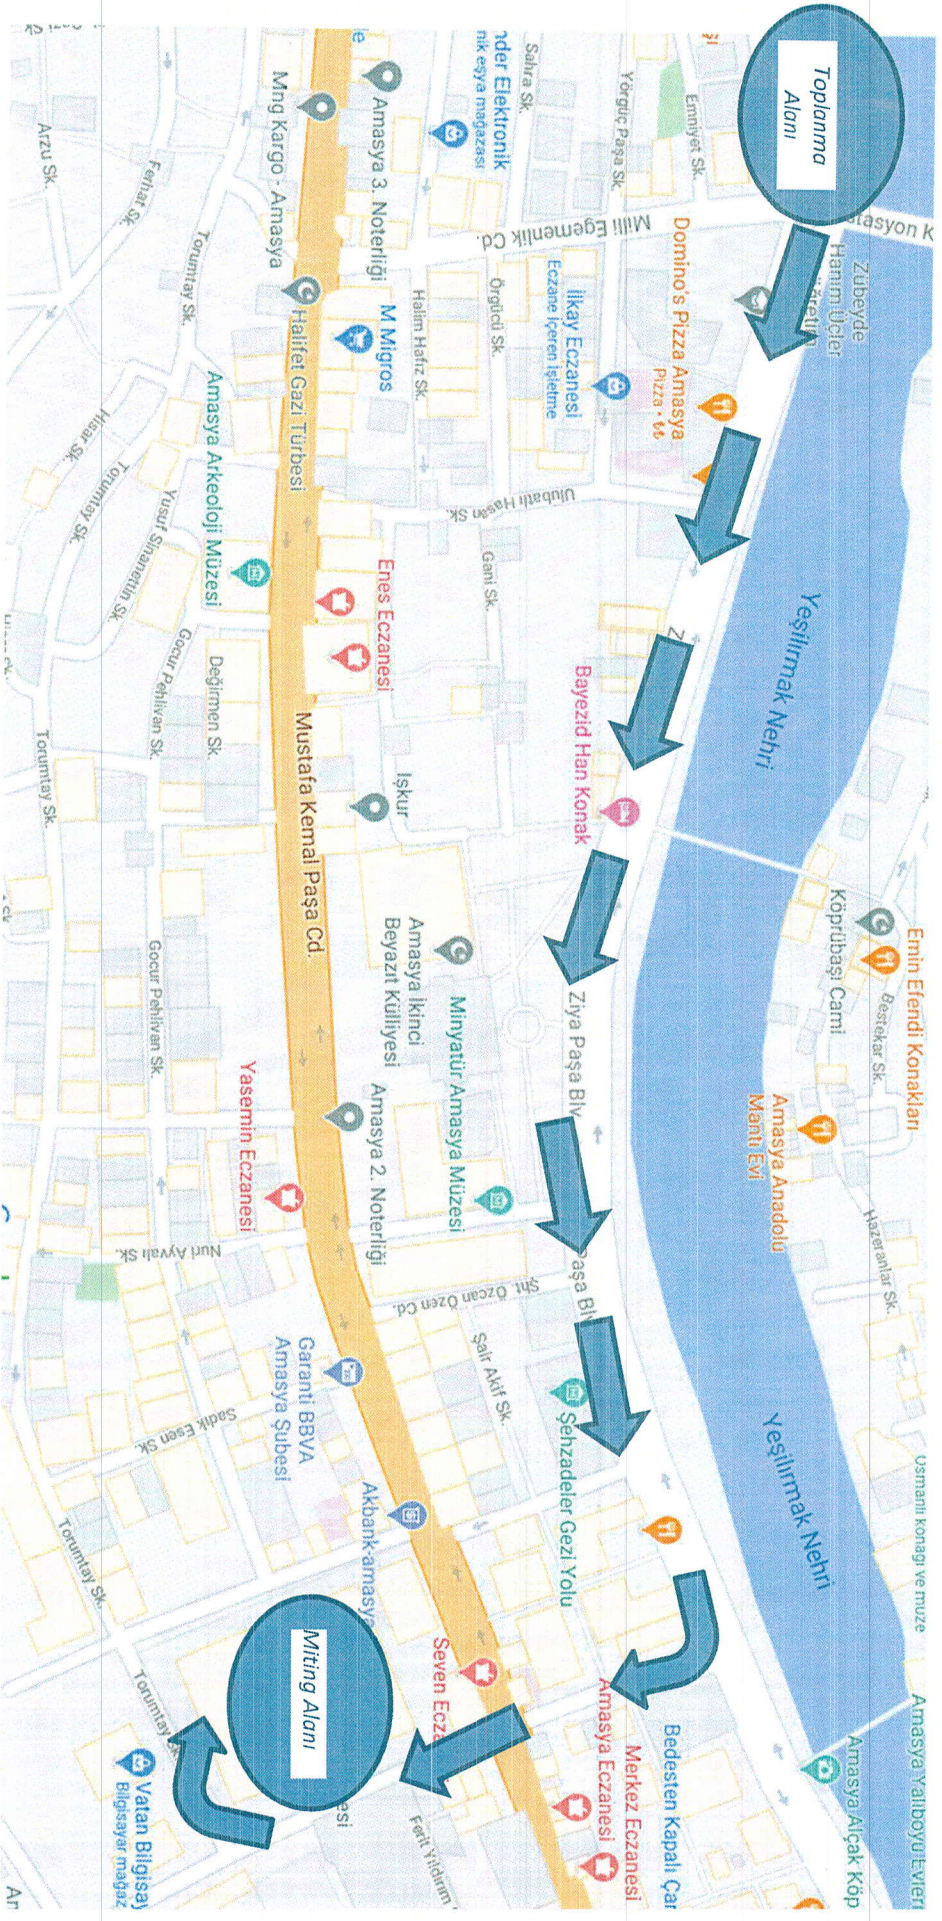

EK-2

YEŞİLİRMAK

Sahil Sk.

KÜŒ
Köprüsü

Prinçgi Caddesi

Talat Öncel
Caddesi

TOPLANMA ALANI

Hiçbey
Caddesi

Kırmacı Hamamı

Mustafa MASATLI
Vali

ÇELERİMEHMET MEYDANI GÜZERGAHI

Mustafa
Mustafa MASATLI
Vali

CELALİMEHMET MEYDANI ÇÜZERGAHI

Mustafa MASATLI
Vali

CELBERİMEHMET MEYDANI GÜZERGAHI

Mustafa Masatlı
Mustafa MASATLI